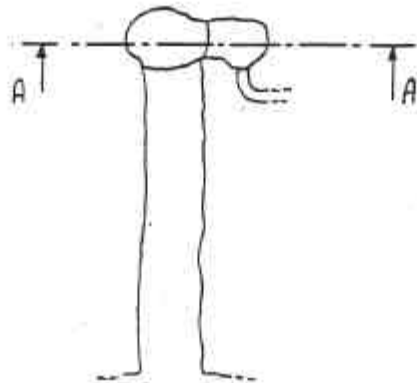

S.P. - F.S.V.
 CATASTO DELLE GROTTTE DEL VENETO
 (Dot. Paolo Marino)

PIANTA

SPACCATO

SEZ. AA'

SEZ. BB'

ex
 scquedotto di
 Lumignano

DENOMINAZIONE		N° CATASTO	LI. MORFOCARSICA
GROTTA NUOVA DELLO SCANDOLARO		196 VVI	BRO2
DIS. Tiso N.	RILIEVO Santin G. Tiso N. Trevisiol M.	COMUNE	SVILUPPO SPAZ.
LUC. Tiso N.		LONGARE	13
		DATA RILIEVO	DISLIVELLO
		25/03/1994	+6