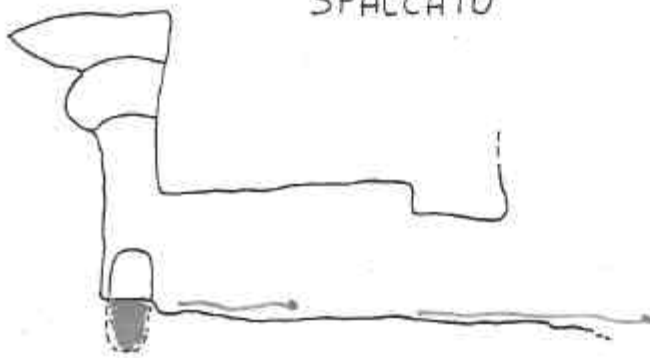

S.P. - F.S.V.
 CATASTO DELLE GROTTTE DEL VENETO
 (Dot. Paolo Marino)

PIANTA

SPACCATO

SEZ. AA'

SEZ. BB'

ex
 scquedotto di
 Lumignano

DENOMINAZIONE		N° CATASTO	LI. MORFOCARSICA
GROTTA NUOVA DELLO SCANDOLARO		196 VVI	BRO2
DIS. Tiso N.	RILIEVO Santin G. Tiso N. Trevisiol M.	COMUNE	SVILUPPO SPAZ.
LUC. Tiso N.		LONGARE	13
		DATA RILIEVO	DISLIVELLO
		25/03/1994	+6