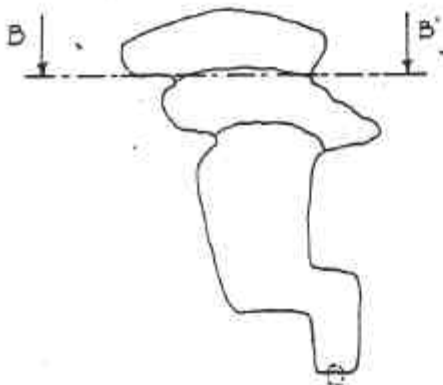

S.P. - F.S.V.
 CATASTO DELLE GROTTTE DEL VENETO
 (Dot. Paolo Marino)

PIANTA

SPACCATO

SEZ. AA'

SEZ. BB'

ex
 scquedotto di
 Lumignano

DENOMINAZIONE		N° CATASTO	LI. MORFOCARSICA
GROTTA NUOVA DELLO SCANDOLARO		196 VVI	BRO2
DIS. Tiso N.	RILIEVO Santin G. Tiso N. Trevisiol M.	COMUNE	SVILUPPO SPAZ.
LUC. Tiso N.		LONGARE	13
		DATA RILIEVO	DISLIVELLO
		25/03/1994	+6